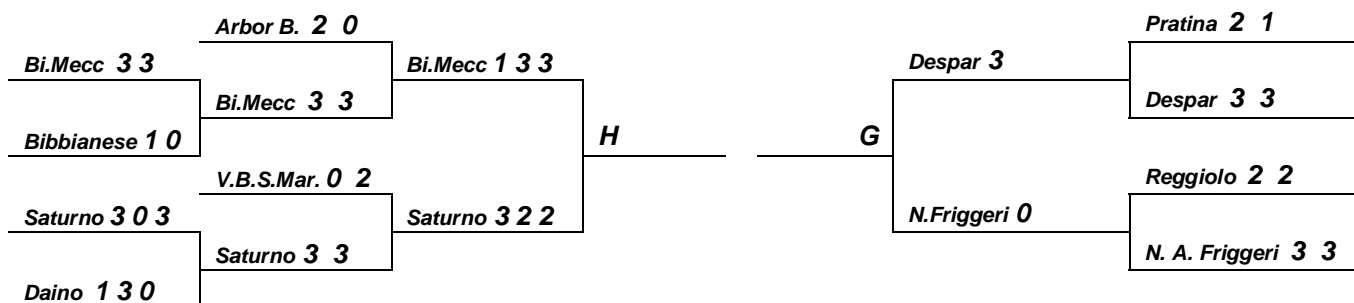

Tabellone Trofeo Tricolore

G e H si incontreranno, in gara secca, GIOVEDI' 25/5/2006. Il vincitore si aggiudicherà il Trofeo Tricolore 1DF.