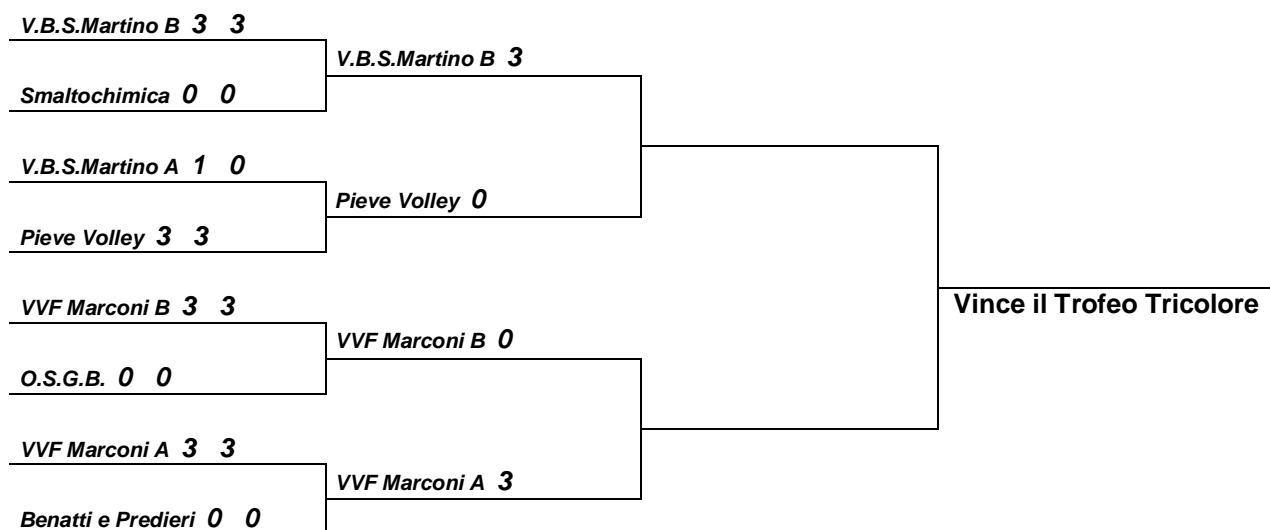

Tabellone Trofeo Tricolore