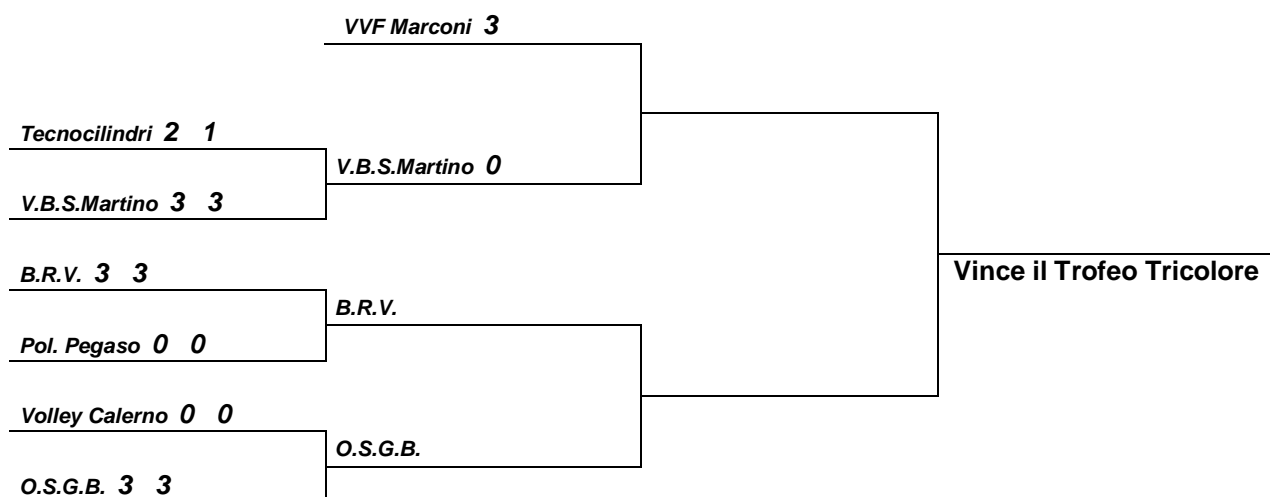

Squadra	Pt	GG	GV	GP	SV	SP	PF	PS
CMC Italia	8	3	3	0	9	3	298	248
La Spaghetteria	4	2	1	1	5	3	185	176
Gegraf	3	2	1	1	4	3	164	158
Volley Scandiano	0	3	0	3	0	9	160	225

Under 18 Maschile Tricolore Semifinali

Andata	2711	Cavalca Gru VVF	V.B.S.Martino	3-0	(27-25 25-20 25-21)

Tabellone Trofeo Tricolore