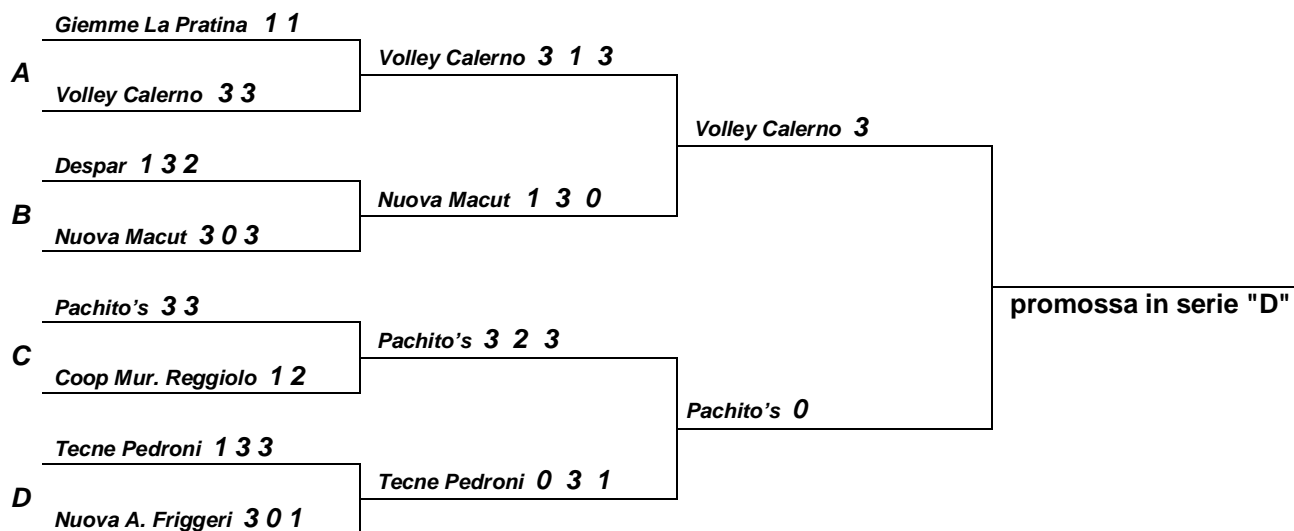

Prima Divisione Femminile Play Off Finali

Gara 1	2723	Volley Calerno	Pachito's	3-0	(25-12 25-23 25-16)

Tabellone Play off PROMOZIONE

Prima Divisione Femminile Tricolore Quarti

Gara 2	2693	Bi.mecc.	Saturno	3-2	(18-25 25-19 21-25 25-19 16-14)
Gara 3	2694	Saturno	Bi.mecc.	2-3	(25-22 25-19 20-25 19-25 13-15)
Gara 1	2697	Despar	Nuova A. Friggieri	3-0	(25-19 25-23 25-23)